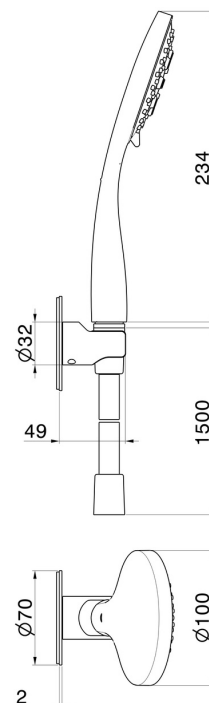

868.01.014

Ensemble de douche avec douchette en ABS 3 jets, flexible et support - finition Matt White

CARACTÉRISTIQUES

Matériau	ABS
Technologie	Save Water
Installation	Murale

DESSIN TECHNIQUE

868.01.014

Ensemble de douche avec douchette en ABS 3 jets, flexible et support - finition Matt White

finition Groove Bronze

58.061

finition PVD Copper Bronze

58.063

finition PVD Gun Metal

59.064

finition PVD Brushed Gun Metal

59.066