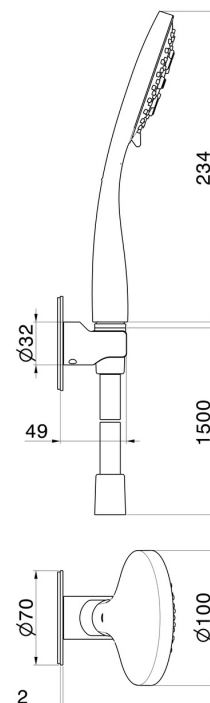

868.01.093

Ensemble de douche avec douchette en ABS 3 jets, flexible et support - finition Matt Black

CARACTÉRISTIQUES

Matériau	ABS
Technologie	Save Water
Installation	Murale

DESSIN TECHNIQUE

868.01.093

Ensemble de douche avec douchette en ABS 3 jets, flexible et support - finition Matt Black

finition Groove Bronze

58.061

finition PVD Copper Bronze

58.063

finition PVD Gun Metal

59.064

finition PVD Brushed Gun Metal

59.066