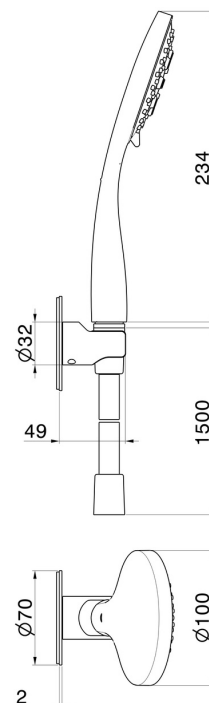

868.21.018

Ensemble de douche avec douchette en ABS 3 jets, flexible et support - finition Chrome

CARACTÉRISTIQUES

Matériau	ABS
Technologie	Save Water
Installation	Murale

DESSIN TECHNIQUE

868.21.018

Ensemble de douche avec douchette en ABS 3 jets, flexible et support - finition Chrome

finition Groove Bronze

58.061

finition PVD Copper Bronze

58.063

finition PVD Gun Metal

59.064

finition PVD Brushed Gun Metal

59.066

finition PVD Brushed steel

59.067

finition PVD Brushed Copper Bronze

59.097

finition PVD Brushed Gold

59.098

finition PVD Brushed Pale Gold

61.020