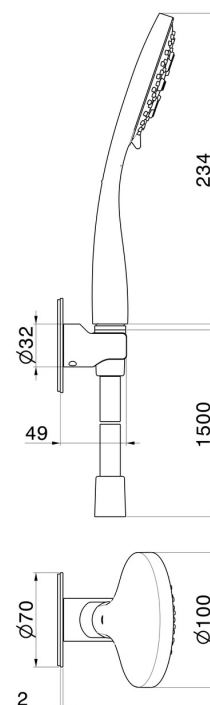

868.47.083

Ensemble de douche avec douchette en ABS 3 jets, flexible et support - finition Groove Bronze

Groove Bronze

CARACTÉRISTIQUES

Matériau	ABS
Technologie	Save Water
Installation	Murale

DESSIN TECHNIQUE

868.47.083

Ensemble de douche avec douchette en ABS 3 jets, flexible et support - finition Groove Bronze

FINITIONS DISPONIBLES

47.083

Groove Bronze

01.014

finition Matt White

01.093

finition Matt Black

21.018

finition Chrome

58.061

finition PVD Copper Bronze

58.063

finition PVD Gun Metal

59.064