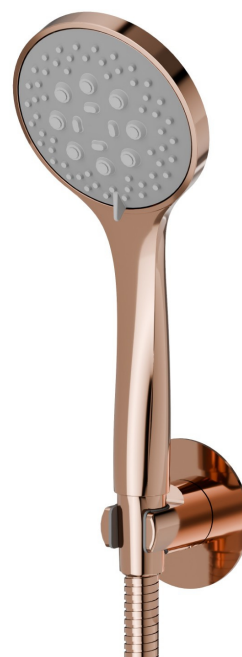

868.58.061

Ensemble de douche avec douchette en ABS 3 jets, flexible et support - finition PVD Copper Bronze

CARACTÉRISTIQUES

Matériau	ABS
Technologie	Save Water
Installation	Murale

DESSIN TECHNIQUE

868.58.061

Ensemble de douche avec douchette en ABS 3 jets, flexible et support - finition PVD Copper Bronze

FINITIONS DISPONIBLES

58.061

PVD Copper Bronze

01.014

finition Matt White

01.093

finition Matt Black

21.018

finition Chrome

47.083

finition Groove Bronze

58.063

finition PVD Gun Metal

59.064

finition PVD Brushed Gun Metal

59.066

finition PVD Brushed steel

59.067

finition PVD Brushed Copper Bronze

59.097

finition PVD Brushed Gold

59.098

finition PVD Brushed Pale Gold