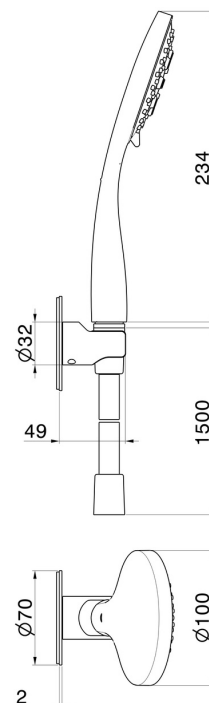

868.58.063

Ensemble de douche avec douchette en ABS 3 jets, flexible et support - finition PVD Gun Metal

CARACTÉRISTIQUES

Matériau	ABS
Technologie	Save Water
Installation	Murale

DESSIN TECHNIQUE

868.58.063

Ensemble de douche avec douchette en ABS 3 jets, flexible et support - finition PVD Gun Metal

FINITIONS DISPONIBLES

58.063

PVD Gun Metal

01.014

finition Matt White

01.093

finition Matt Black

21.018

finition Chrome

47.083

finition Groove Bronze

58.061

finition PVD Copper Bronze

59.064

finition PVD Brushed Gun Metal

59.066

finition PVD Brushed steel

59.067

finition PVD Brushed Copper Bronze

59.097

finition PVD Brushed Gold

59.098

finition PVD Brushed Pale Gold