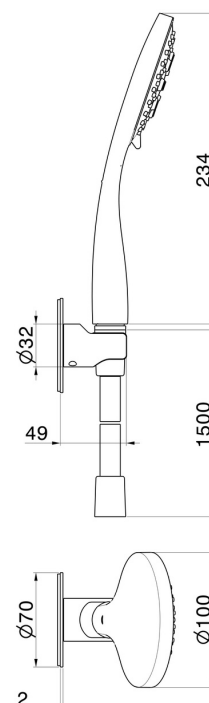

868.59.064

Ensemble de douche avec douchette en ABS 3 jets, flexible et support - finition PVD Brushed Gun Metal

PVD Brushed Gun Metal

CARACTÉRISTIQUES

Matériau	ABS
Technologie	Save Water
Installation	Murale

DESSIN TECHNIQUE

868.59.064

Ensemble de douche avec douchette en ABS 3 jets, flexible et support - finition PVD Brushed Gun Metal

FINITIONS DISPONIBLES

59.064

PVD Brushed Gun Metal

01.014

finition Matt White

58.063

finition PVD Gun Metal

59.066

finition PVD Brushed steel

59.067

finition PVD Brushed Copper Bronze

59.097

finition PVD Brushed Gold