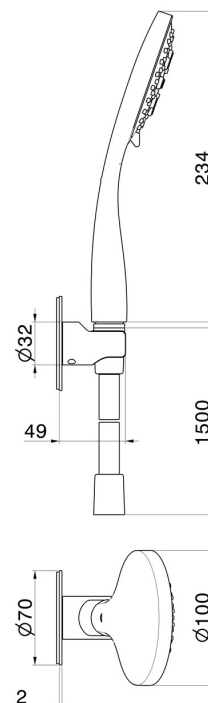

868.59.066

Ensemble de douche avec douchette en ABS 3 jets, flexible et support - finition PVD Brushed steel

PVD Brushed steel

CARACTÉRISTIQUES

Matériau	ABS
Technologie	Save Water
Installation	Murale

DESSIN TECHNIQUE

868.59.066

Ensemble de douche avec douchette en ABS 3 jets, flexible et support - finition PVD Brushed steel

FINITIONS DISPONIBLES

59.066

PVD Brushed steel

01.014

finition Matt White

01.093

finition Matt Black

21.018

finition Chrome

47.083

finition Groove Bronze

58.061

finition PVD Copper Bronze

58.063