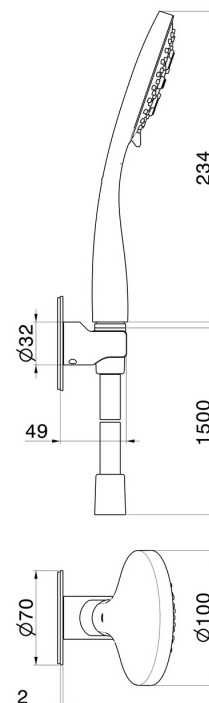

868.59.067

Ensemble de douche avec douchette en ABS 3 jets, flexible et support - finition PVD Brushed Copper Bronze

CARACTÉRISTIQUES

Matériau	ABS
Technologie	Save Water
Installation	Murale

DESSIN TECHNIQUE

868.59.067

Ensemble de douche avec douchette en ABS 3 jets, flexible et support - finition PVD Brushed Copper Bronze

FINITIONS DISPONIBLES

59.067

PVD Brushed Copper Bronze

01.014

finition Matt White

01.093

finition Matt Black

21.018

finition Chrome

47.083

finition Groove Bronze

58.061

finition PVD Copper Bronze

58.063