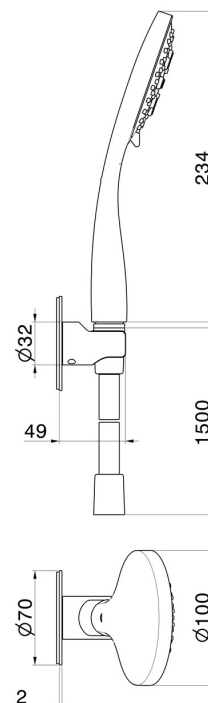

868.59.098

Ensemble de douche avec douchette en ABS 3 jets, flexible et support - finition PVD Brushed Pale Gold

PVD Brushed Pale Gold

CARACTÉRISTIQUES

Matériau	ABS
Technologie	Save Water
Installation	Murale

DESSIN TECHNIQUE

868.59.098

Ensemble de douche avec douchette en ABS 3 jets, flexible et support - finition PVD Brushed Pale Gold

FINITIONS DISPONIBLES

59.098

PVD Brushed Pale Gold

01.014

finition Matt White

58.063

finition PVD Gun Metal

59.064

finition PVD Brushed Gun Metal

59.066

finition PVD Brushed steel

59.067

finition PVD Brushed Copper Bronze