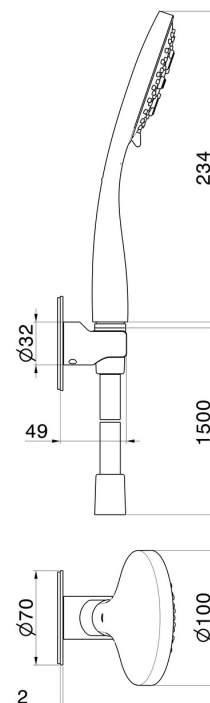

868.61.020

Ensemble de douche avec douchette en ABS 3 jets, flexible et support - finition PVD Glossy Gold

PVD Glossy Gold

CARACTÉRISTIQUES

Matériau	ABS
Technologie	Save Water
Installation	Murale

DESSIN TECHNIQUE

finition Matt Black

21.018

finition Chrome

47.083

finition Groove Bronze

58.061

finition PVD Copper Bronze

58.063