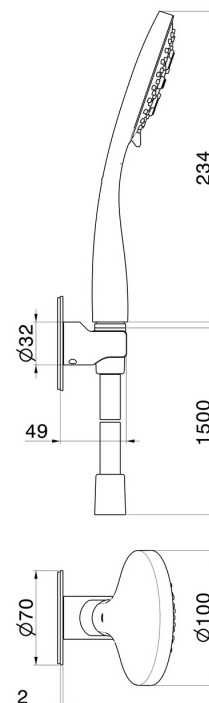

868.M0.071

Ensemble de douche avec douchette en ABS 3 jets, flexible et support - finition Gold Satin

CARACTÉRISTIQUES

Matériau	ABS
Technologie	Save Water
Installation	Murale

DESSIN TECHNIQUE

868.M0.071

Ensemble de douche avec douchette en ABS 3 jets, flexible et support - finition Gold Satin

finition Chrome

47.083

finition Groove Bronze

58.061

finition PVD Copper Bronze

58.063

finition PVD Gun Metal

59.064