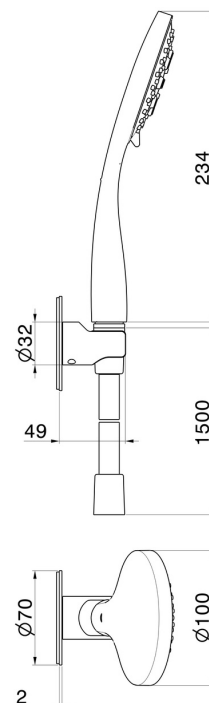

## 868.M0.077

Ensemble de douche avec douchette en ABS 3 jets, flexible et support - finition Carbon Satin

### DESSIN TECHNIQUE

**868.M0.077**

Ensemble de douche avec douchette en ABS 3 jets, flexible et support - finition Carbon Satin

**21.018**

finition Chrome

**47.083**

finition Groove Bronze

**58.061**

finition PVD Copper Bronze

**58.063**

finition PVD Gun Metal