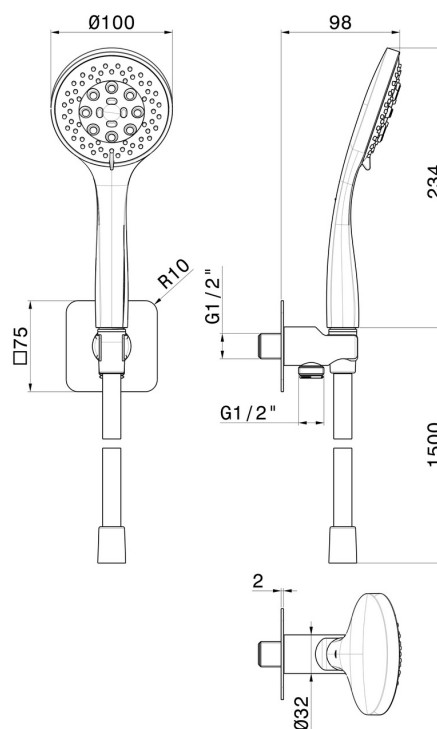

## 853.01.014

Ensemble de douche avec douchette en ABS 3 jets, flexible et support avec prise d'eau - finition Matt White

### DESSIN TECHNIQUE

**853.01.014**

Ensemble de douche avec douchette en ABS 3 jets, flexible et support avec prise d'eau - finition Matt White