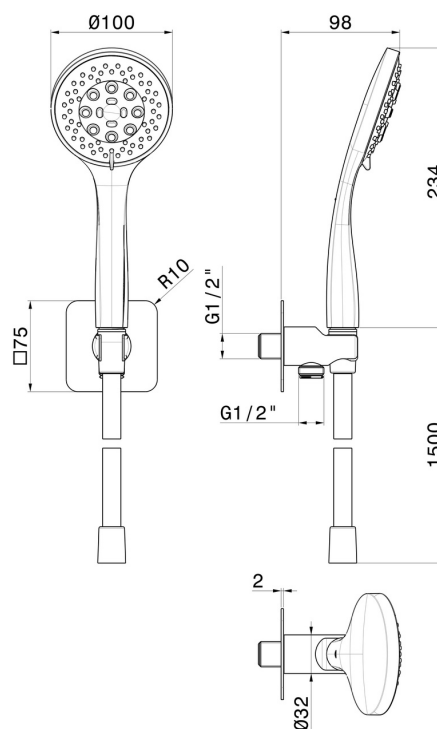

853.01.093

Ensemble de douche avec douchette en ABS 3 jets, flexible et support avec prise d'eau - finition Matt Black

Matt Black

CARACTÉRISTIQUES

Matériau	ABS
Technologie	Save Water
Installation	Murale
Mitigeur d'eau	Mécanique

DESSIN TECHNIQUE

853.01.093

Ensemble de douche avec douchette en ABS 3 jets, flexible et support avec prise d'eau - finition Matt Black

FINITIONS DISPONIBLES

01.093

Matt Black

01.014

finition Matt White