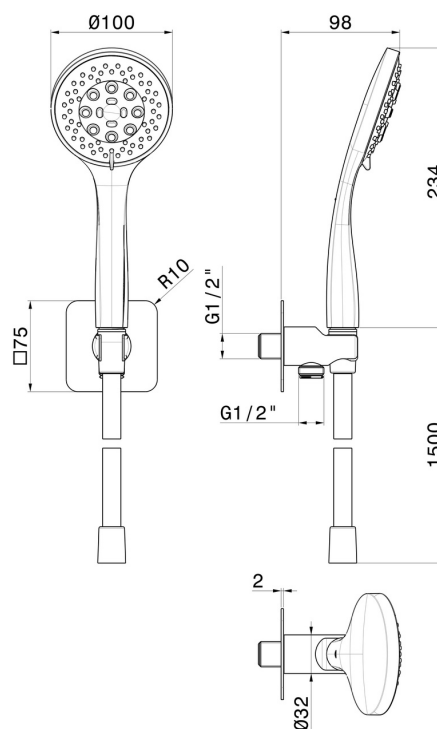

853.21.018

Ensemble de douche avec douchette en ABS 3 jets, flexible et support avec prise d'eau - finition Chrome

Chrome

CARACTÉRISTIQUES

Matériau	ABS
Technologie	Save Water
Installation	Murale
Mitigeur d'eau	Mécanique

DESSIN TECHNIQUE

853.21.018

Ensemble de douche avec douchette en ABS 3 jets, flexible et support avec prise d'eau - finition Chrome

FINITIONS DISPONIBLES

21.018

Chrome

01.014

finition Matt White