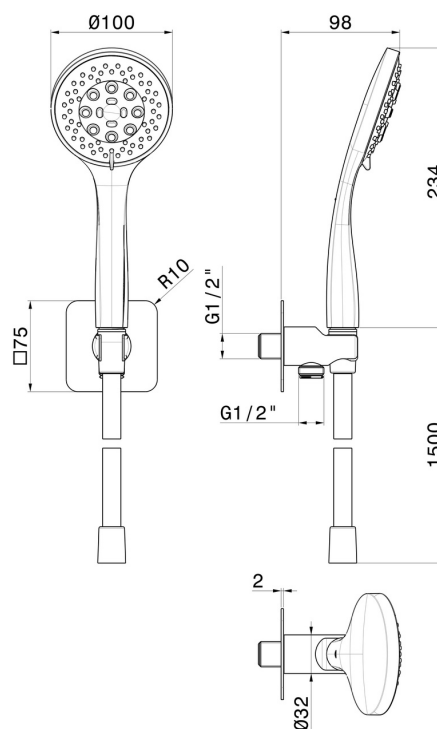

853.58.061

Ensemble de douche avec douchette en ABS 3 jets, flexible et support avec prise d'eau - finition PVD Copper Bronze

PVD Copper Bronze

CARACTÉRISTIQUES

Matériau	ABS
Technologie	Save Water
Installation	Murale
Mitigeur d'eau	Mécanique

DESSIN TECHNIQUE

853.58.061

Ensemble de douche avec douchette en ABS 3 jets, flexible et support avec prise d'eau - finition PVD Copper Bronze

FINITIONS DISPONIBLES

58.061

PVD Copper Bronze

01.014

finition Matt White