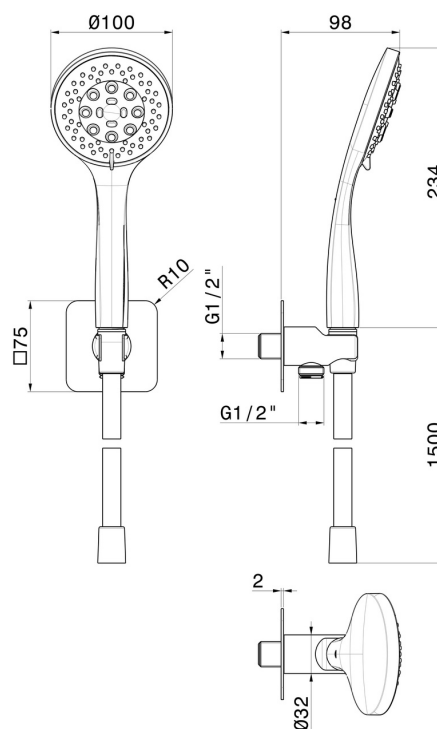

853.58.063

Ensemble de douche avec douchette en ABS 3 jets, flexible et support avec prise d'eau - finition PVD Gun Metal

PVD Gun Metal

CARACTÉRISTIQUES

Matériau	ABS
Technologie	Save Water
Installation	Murale
Mitigeur d'eau	Mécanique

DESSIN TECHNIQUE

853.58.063

Ensemble de douche avec douchette en ABS 3 jets, flexible et support avec prise d'eau - finition PVD Gun Metal

FINITIONS DISPONIBLES

58.063

PVD Gun Metal

01.014

finition Matt White