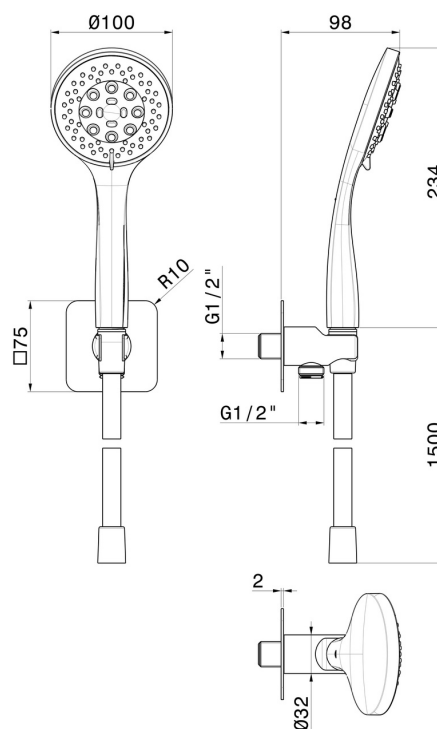

853.59.064

Ensemble de douche avec douchette en ABS 3 jets, flexible et support avec prise d'eau - finition PVD Brushed Gun Metal

PVD Brushed Gun Metal

CARACTÉRISTIQUES

Matériau	ABS
Technologie	Save Water
Installation	Murale
Mitigeur d'eau	Mécanique

DESSIN TECHNIQUE

853.59.064

Ensemble de douche avec douchette en ABS 3 jets, flexible et support avec prise d'eau - finition PVD Brushed Gun Metal

FINITIONS DISPONIBLES

59.064

finition PVD Brushed Gun Metal