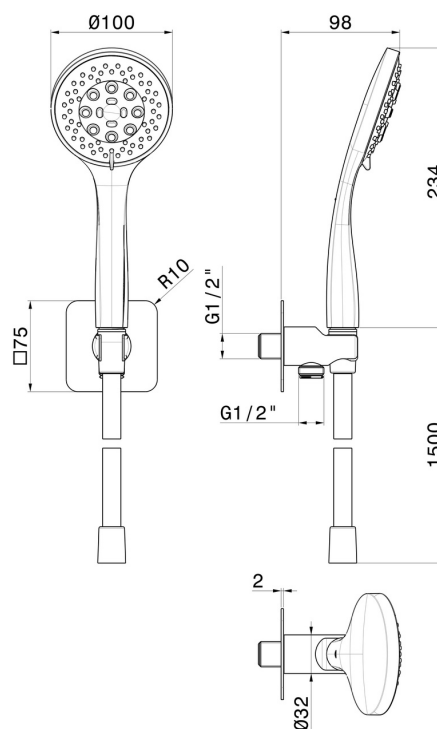

853.59.067

Ensemble de douche avec douchette en ABS 3 jets, flexible et support avec prise d'eau - finition PVD Brushed Copper Bronze

PVD Brushed Copper Bronze

CARACTÉRISTIQUES

Matériau	ABS
Technologie	Save Water
Installation	Murale
Mitigeur d'eau	Mécanique

DESSIN TECHNIQUE

853.59.067

Ensemble de douche avec douchette en ABS 3 jets, flexible et support avec prise d'eau - finition PVD Brushed Copper Bronze

FINITIONS DISPONIBLES

59.067

PVD Brushed Copper Bronze