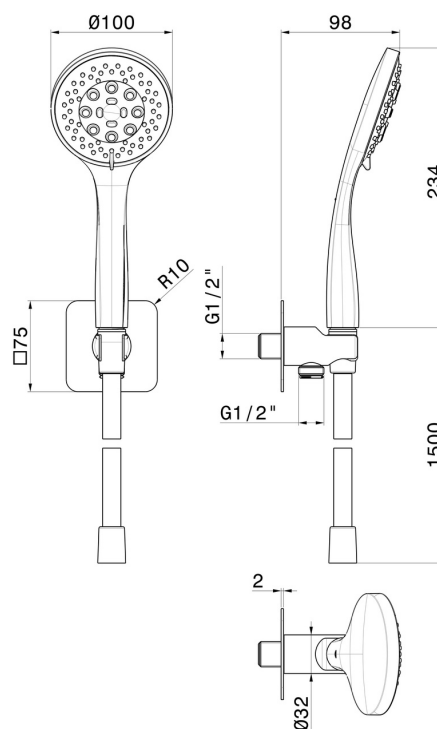

853.59.097

Ensemble de douche avec douchette en ABS 3 jets, flexible et support avec prise d'eau - finition PVD Brushed Gold

PVD Brushed Gold

CARACTÉRISTIQUES

Matériau	ABS
Technologie	Save Water
Installation	Murale
Mitigeur d'eau	Mécanique

DESSIN TECHNIQUE

853.59.097

Ensemble de douche avec douchette en ABS 3 jets, flexible et support avec prise d'eau - finition PVD Brushed Gold

FINITIONS DISPONIBLES

59.097

PVD Brushed Gold

01.014

finition Matt White