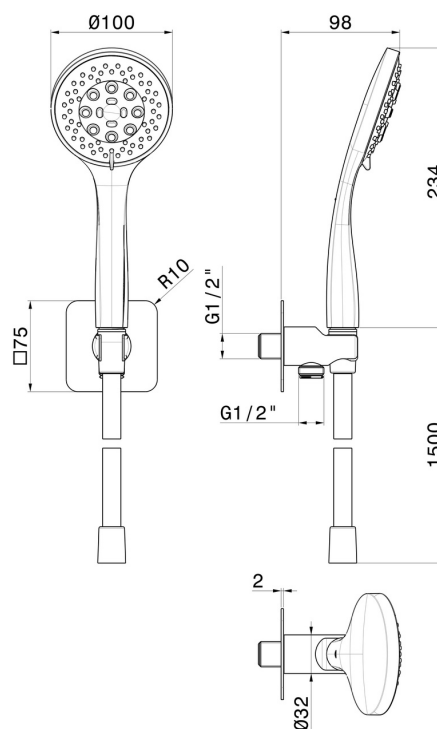

## 853.61.020

Ensemble de douche avec douchette en ABS 3 jets, flexible et support avec prise d'eau - finition PVD Glossy Gold

PVD Glossy Gold

### DESSIN TECHNIQUE

**853.61.020**

Ensemble de douche avec douchette en ABS 3 jets, flexible et support avec prise d'eau - finition PVD Glossy Gold