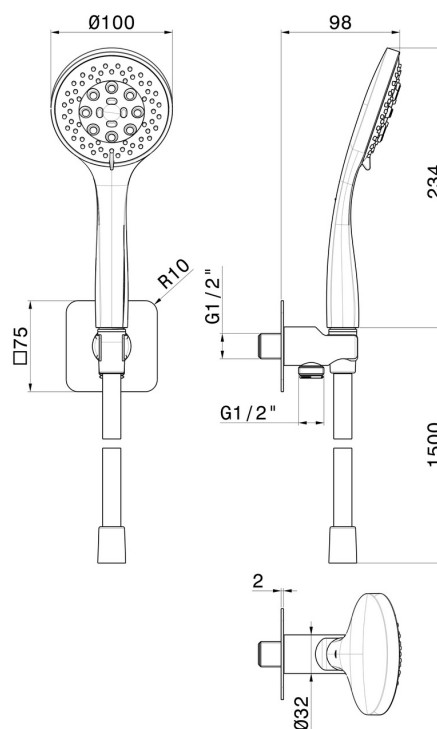

853.M0.071

Ensemble de douche avec douchette en ABS 3 jets, flexible et support avec prise d'eau - finition Gold Satin

CARACTÉRISTIQUES

Matériau	ABS
Technologie	Save Water
Installation	Murale
Mitigeur d'eau	Mécanique

DESSIN TECHNIQUE

853.M0.071

Ensemble de douche avec douchette en ABS 3 jets, flexible et support avec prise d'eau - finition Gold Satin

FINITIONS DISPONIBLES

M0.071

Gold Satin

01.014

finition Matt White