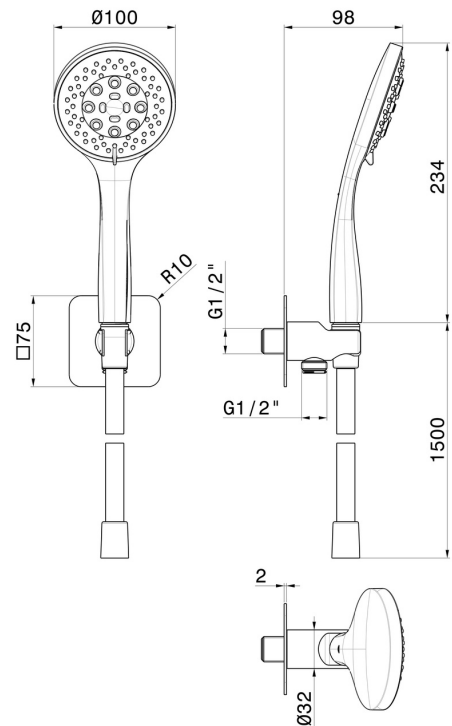

## 853.M0.072

Ensemble de douche avec douchette en ABS 3 jets, flexible et support avec prise d'eau - finition Copper Satin

Copper Satin

### DESSIN TECHNIQUE

**853.M0.072**

Ensemble de douche avec douchette en ABS 3 jets, flexible et support avec prise d'eau - finition Copper Satin

**FINITIONS DISPONIBLES**

---

**M0.072**

Copper Satin

**01.014**