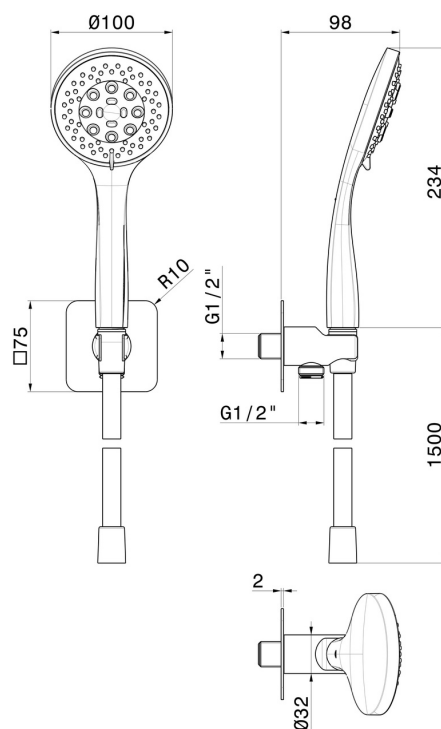

853.M0.075

Ensemble de douche avec douchette en ABS 3 jets, flexible et support avec prise d'eau - finition Copper Glossy

CARACTÉRISTIQUES

Matériau	ABS
Technologie	Save Water
Installation	Murale
Mitigeur d'eau	Mécanique

DESSIN TECHNIQUE

853.M0.075

Ensemble de douche avec douchette en ABS 3 jets, flexible et support avec prise d'eau - finition Copper Glossy

FINITIONS DISPONIBLES

M0.075

Copper Glossy

01.014

finition Matt White