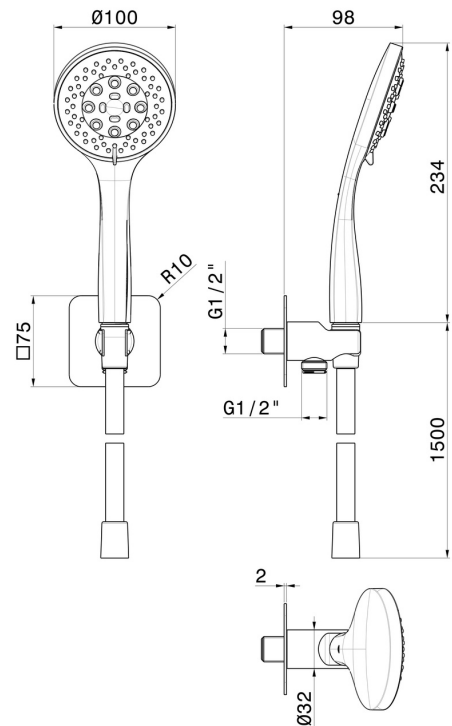

853.M0.077

Ensemble de douche avec douchette en ABS 3 jets, flexible et support avec prise d'eau - finition Carbon Satin

CARACTÉRISTIQUES

Matériau	ABS
Technologie	Save Water
Installation	Murale
Mitigeur d'eau	Mécanique

DESSIN TECHNIQUE

853.M0.077

Ensemble de douche avec douchette en ABS 3 jets, flexible et support avec prise d'eau - finition Carbon Satin

FINITIONS DISPONIBLES

M0.077

Carbon Satin

01.014

finition Matt White