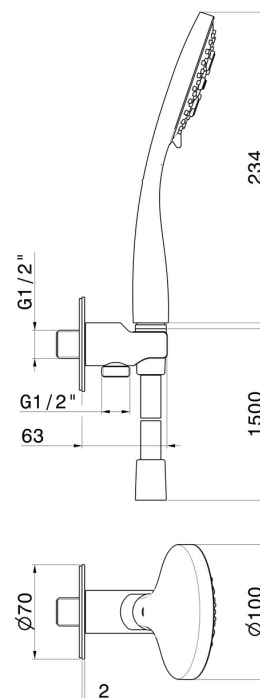

867.01.014

Ensemble de douche avec douchette en ABS 3 jets, flexible et support avec prise d'eau - finition Matt White

Matt White

CARACTÉRISTIQUES

Matériau	ABS
Technologie	Save Water
Installation	Murale
Mitigeur d'eau	Mécanique

DESSIN TECHNIQUE

867.01.014

Ensemble de douche avec douchette en ABS 3 jets, flexible et support avec prise d'eau - finition Matt White

FINITIONS DISPONIBLES

01.014

Matt White

01.093

finition Matt Black

21.018

finition Chrome

47.083

finition Groove Bronze

58.061

finition PVD Copper Bronze

58.063

finition PVD Gun Metal