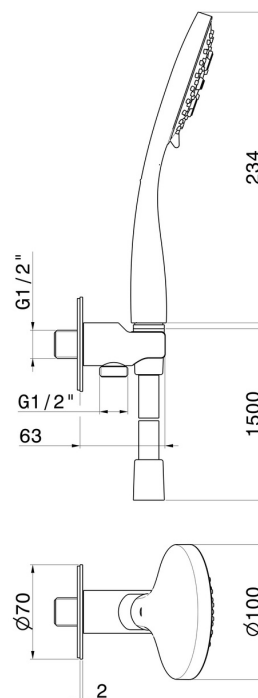

867.01.093

Ensemble de douche avec douchette en ABS 3 jets, flexible et support avec prise d'eau - finition Matt Black

CARACTÉRISTIQUES

Matériau	ABS
Technologie	Save Water
Installation	Murale
Mitigeur d'eau	Mécanique

DESSIN TECHNIQUE

867.01.093

Ensemble de douche avec douchette en ABS 3 jets, flexible et support avec prise d'eau - finition Matt Black

FINITIONS DISPONIBLES

01.093

Matt Black

01.014

finition Matt White

21.018

finition Chrome

47.083

finition Groove Bronze

58.061

finition PVD Copper Bronze

58.063

finition PVD Gun Metal