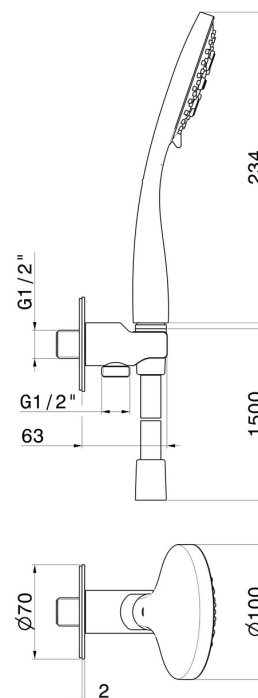

867.21.018

Ensemble de douche avec douchette en ABS 3 jets, flexible et support avec prise d'eau - finition Chrome

CARACTÉRISTIQUES

Matériau	ABS
Technologie	Save Water
Installation	Murale
Mitigeur d'eau	Mécanique

DESSIN TECHNIQUE

867.21.018

Ensemble de douche avec douchette en ABS 3 jets, flexible et support avec prise d'eau - finition Chrome

FINITIONS DISPONIBLES

21.018

Chrome

01.014

finition Matt White