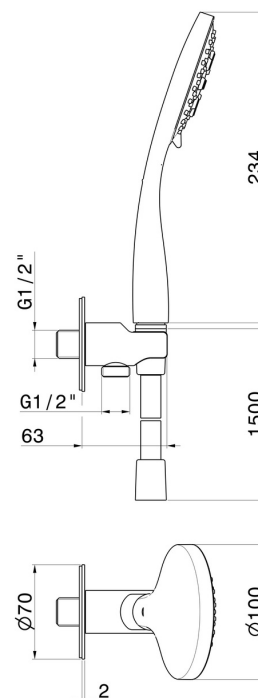

867.47.083

Ensemble de douche avec douchette en ABS 3 jets, flexible et support avec prise d'eau - finition Groove Bronze

Groove Bronze

CARACTÉRISTIQUES

Matériau	ABS
Technologie	Save Water
Installation	Murale
Mitigeur d'eau	Mécanique

DESSIN TECHNIQUE

867.47.083

Ensemble de douche avec douchette en ABS 3 jets, flexible et support avec prise d'eau - finition Groove Bronze

FINITIONS DISPONIBLES

47.083

Groove Bronze

01.014

finition Matt White