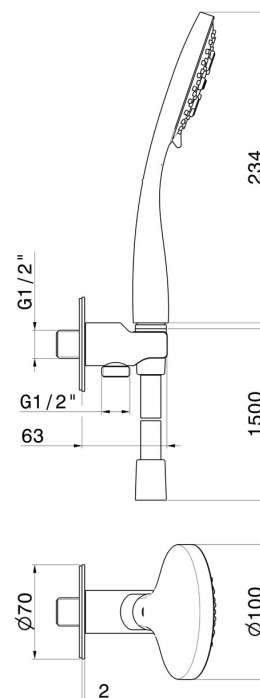

867.58.061

Ensemble de douche avec douchette en ABS 3 jets, flexible et support avec prise d'eau - finition PVD Copper Bronze

CARACTÉRISTIQUES

Matériau	ABS
Technologie	Save Water
Installation	Murale
Mitigeur d'eau	Mécanique

DESSIN TECHNIQUE

867.58.061

Ensemble de douche avec douchette en ABS 3 jets, flexible et support avec prise d'eau - finition PVD Copper Bronze

FINITIONS DISPONIBLES

58.061

PVD Copper Bronze

01.014

finition Matt White