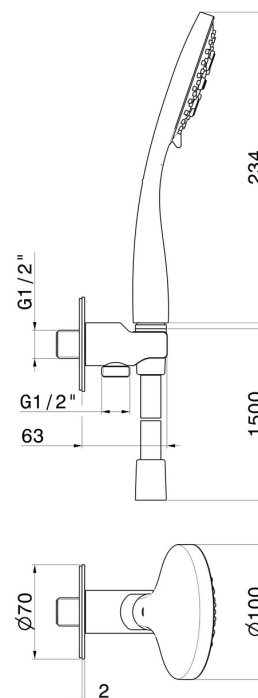

867.58.063

Ensemble de douche avec douchette en ABS 3 jets, flexible et support avec prise d'eau - finition PVD Gun Metal

CARACTÉRISTIQUES

Matériau	ABS
Technologie	Save Water
Installation	Murale
Mitigeur d'eau	Mécanique

DESSIN TECHNIQUE

867.58.063

Ensemble de douche avec douchette en ABS 3 jets, flexible et support avec prise d'eau - finition PVD Gun Metal

FINITIONS DISPONIBLES

58.063

PVD Gun Metal

01.014

finition Matt White