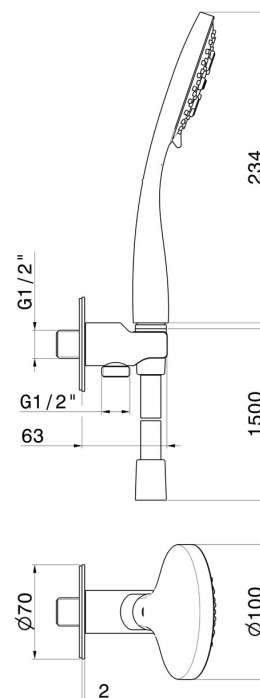

867.59.064

Ensemble de douche avec douchette en ABS 3 jets, flexible et support avec prise d'eau - finition PVD Brushed Gun Metal

CARACTÉRISTIQUES

Matériau	ABS
Technologie	Save Water
Installation	Murale
Mitigeur d'eau	Mécanique

DESSIN TECHNIQUE

867.59.064

Ensemble de douche avec douchette en ABS 3 jets, flexible et support avec prise d'eau - finition PVD Brushed Gun Metal

FINITIONS DISPONIBLES

59.064

PVD Brushed Gun Metal

01.014

finition Matt White