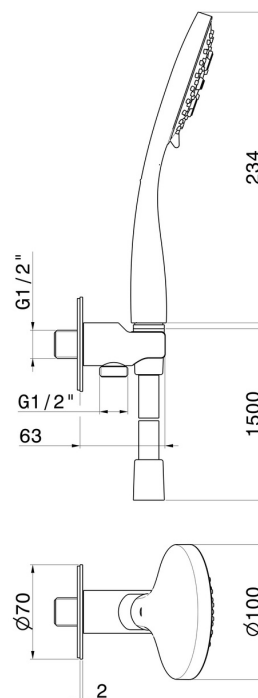

867.59.066

Ensemble de douche avec douchette en ABS 3 jets, flexible et support avec prise d'eau - finition PVD Brushed steel

CARACTÉRISTIQUES

Matériau	ABS
Technologie	Save Water
Installation	Murale
Mitigeur d'eau	Mécanique

DESSIN TECHNIQUE

867.59.066

Ensemble de douche avec douchette en ABS 3 jets, flexible et support avec prise d'eau - finition PVD Brushed steel

FINITIONS DISPONIBLES

59.066

PVD Brushed steel

01.014

finition Matt White