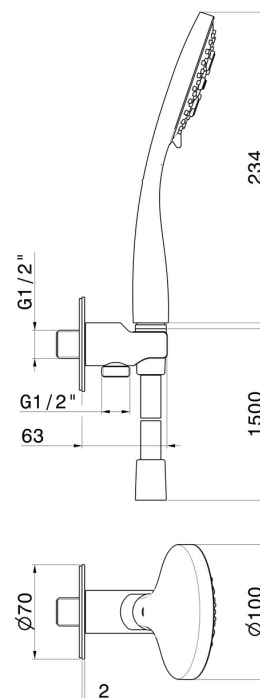

## 867.59.067

Ensemble de douche avec douchette en ABS 3 jets, flexible et support avec prise d'eau - finition PVD Brushed Copper Bronze

PVD Brushed Copper Bronze

### DESSIN TECHNIQUE

**867.59.067**

Ensemble de douche avec douchette en ABS 3 jets, flexible et support avec prise d'eau - finition PVD Brushed Copper Bronze

**21.018**

finition Chrome

**47.083**

finition Groove Bronze

**58.061**

finition PVD Copper Bronze

**58.063**

finition PVD Gun Metal