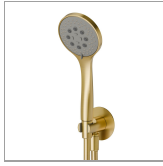

867.59.097

Ensemble de douche avec douchette en ABS 3 jets, flexible et support avec prise d'eau - finition PVD Brushed Gold

CARACTÉRISTIQUES

Matériau	ABS
Technologie	Save Water
Installation	Murale
Mitigeur d'eau	Mécanique

DESSIN TECHNIQUE

867.59.097

Ensemble de douche avec douchette en ABS 3 jets, flexible et support avec prise d'eau - finition PVD Brushed Gold

FINITIONS DISPONIBLES

59.097

PVD Brushed Gold

01.014

finition Matt White

01.093

finition Matt Black

21.018

finition Chrome

47.083

finition Groove Bronze

58.061

finition PVD Copper Bronze

59.098

finition PVD Brushed Pale Gold

61.020

finition PVD Glossy Gold

MO.070

finish Titanium Satin

MO.071

finish Gold Satin