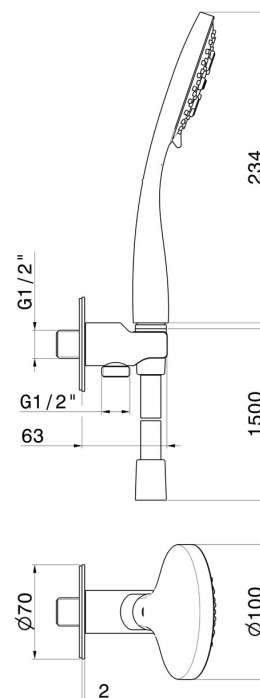

867.59.097

Ensemble de douche avec douchette en ABS 3 jets, flexible et support avec prise d'eau - finition PVD Brushed Gold

CARACTÉRISTIQUES

Matériau	ABS
Technologie	Save Water
Installation	Murale
Mitigeur d'eau	Mécanique

DESSIN TECHNIQUE

867.59.097

Ensemble de douche avec douchette en ABS 3 jets, flexible et support avec prise d'eau - finition PVD Brushed Gold

FINITIONS DISPONIBLES

59.097

PVD Brushed Gold

01.014

finition Matt White