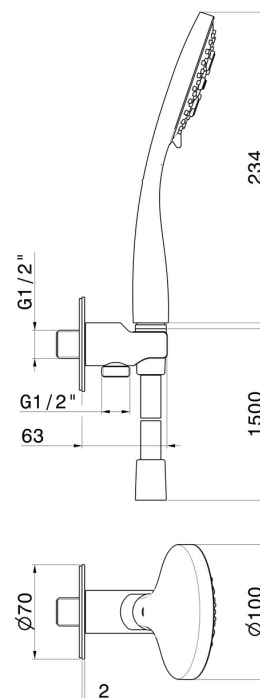

867.59.098

Ensemble de douche avec douchette en ABS 3 jets, flexible et support avec prise d'eau - finition PVD Brushed Pale Gold

PVD Brushed Pale Gold

CARACTÉRISTIQUES

Matériau	ABS
Technologie	Save Water
Installation	Murale
Mitigeur d'eau	Mécanique

DESSIN TECHNIQUE

867.59.098

Ensemble de douche avec douchette en ABS 3 jets, flexible et support avec prise d'eau - finition PVD Brushed Pale Gold

FINITIONS DISPONIBLES

59.098

PVD Brushed Pale Gold

01.014

finition Matt White