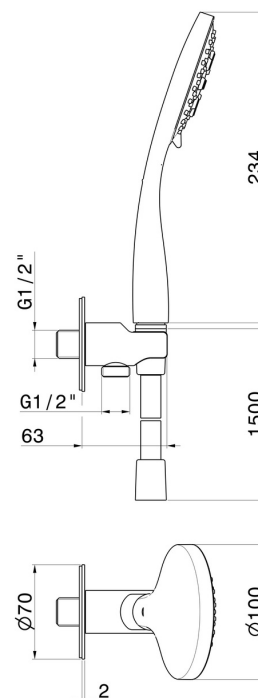

867.61.020

Ensemble de douche avec douchette en ABS 3 jets, flexible et support avec prise d'eau - finition PVD Glossy Gold

PVD Glossy Gold

CARACTÉRISTIQUES

Matériau	ABS
Technologie	Save Water
Installation	Murale
Mitigeur d'eau	Mécanique

DESSIN TECHNIQUE

867.61.020

Ensemble de douche avec douchette en ABS 3 jets, flexible et support avec prise d'eau - finition PVD Glossy Gold

FINITIONS DISPONIBLES

61.020

PVD Glossy Gold

01.014

finition Matt White