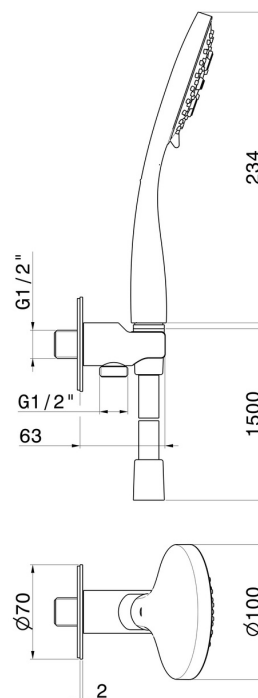

## 867.M0.071

Ensemble de douche avec douchette en ABS 3 jets, flexible et support avec prise d'eau - finition Gold Satin

### DESSIN TECHNIQUE

**867.M0.071**

Ensemble de douche avec douchette en ABS 3 jets, flexible et support avec prise d'eau - finition Gold Satin

**FINITIONS DISPONIBLES**

---

**M0.071**

Gold Satin

**01.014**