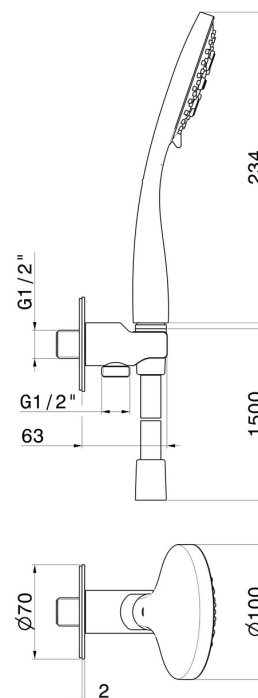

867.M0.075

Ensemble de douche avec douchette en ABS 3 jets, flexible et support avec prise d'eau - finition Copper Glossy

CARACTÉRISTIQUES

Matériau	ABS
Technologie	Save Water
Installation	Murale
Mitigeur d'eau	Mécanique

DESSIN TECHNIQUE

867.M0.075

Ensemble de douche avec douchette en ABS 3 jets, flexible et support avec prise d'eau - finition Copper Glossy

FINITIONS DISPONIBLES

M0.075

Copper Glossy

01.014

finition Matt White