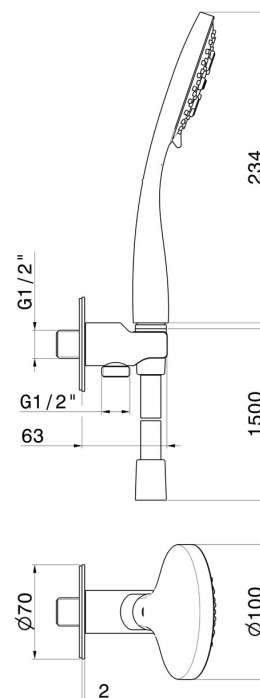

867.M0.077

Ensemble de douche avec douchette en ABS 3 jets, flexible et support avec prise d'eau - finition Carbon Satin

CARACTÉRISTIQUES

Matériau	ABS
Technologie	Save Water
Installation	Murale
Mitigeur d'eau	Mécanique

DESSIN TECHNIQUE

867.M0.077

Ensemble de douche avec douchette en ABS 3 jets, flexible et support avec prise d'eau - finition Carbon Satin

FINITIONS DISPONIBLES

M0.077

Carbon Satin

01.014

finition Matt White

 **M0.075**
finition Copper Glossy