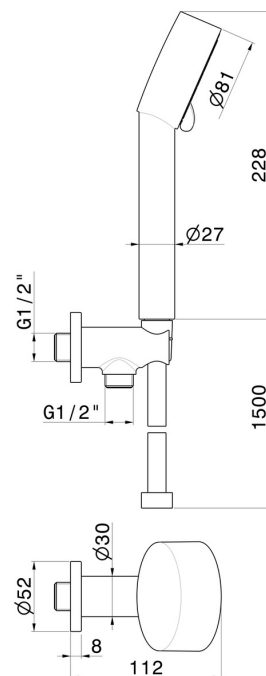

74045.21.018

Ensemble de douche avec douchette en ABS à 3 jets, flexible et support avec prise d'eau - finition Chrome

CARACTÉRISTIQUES

Matériau	ABS
Technologie	Save Water
Installation	Murale
Jets	3 jets

DESSIN TECHNIQUE

74045.21.018

Ensemble de douche avec douchette en ABS à 3 jets, flexible et support avec prise d'eau -
finition Chrome

FINITIONS DISPONIBLES

21.018

Chrome

01.093

finition Matt Black