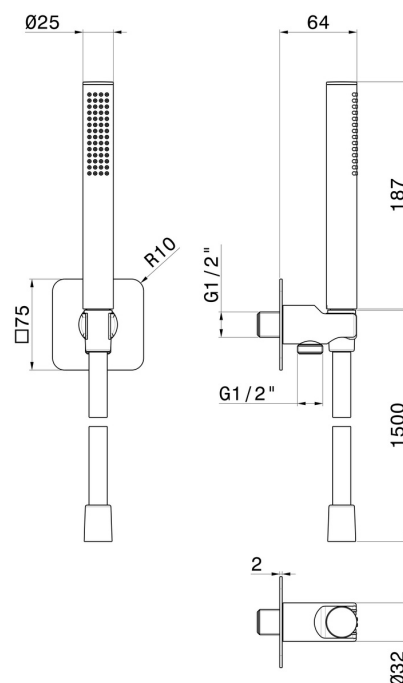

854.01.014

Ensemble de douche avec douchette en laiton, flexible et support avec prise d'eau - finition Matt White

CARACTÉRISTIQUES

Matériau	Laiton
Technologie	Save Water
Installation	Murale
Mitigeur d'eau	Mécanique

DESSIN TECHNIQUE

854.01.014

Ensemble de douche avec douchette en laiton, flexible et support avec prise d'eau - finition Matt White

FINITIONS DISPONIBLES

01.014

Matt White

01.093

finition Matt Black