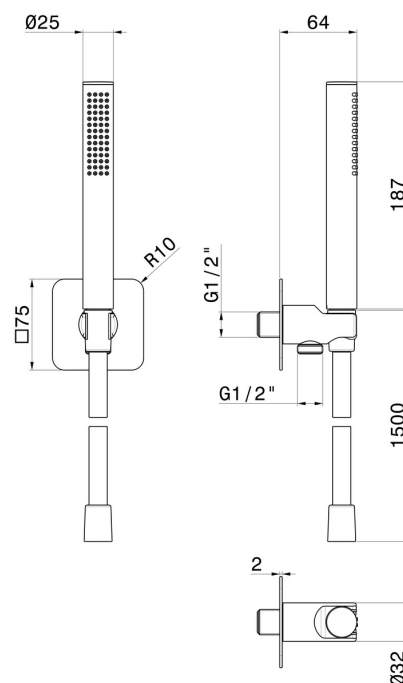

854.01.093

Ensemble de douche avec douchette en laiton, flexible et support avec prise d'eau - finition Matt Black

Matt Black

CARACTÉRISTIQUES

Matériau	Laiton
Technologie	Save Water
Installation	Murale
Mitigeur d'eau	Mécanique

DESSIN TECHNIQUE

854.01.093

Ensemble de douche avec douchette en laiton, flexible et support avec prise d'eau - finition Matt Black

FINITIONS DISPONIBLES

01.093

Matt Black

01.014

finition Matt White