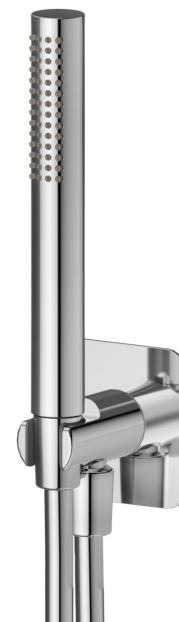

## 854.21.018

Ensemble de douche avec douchette en laiton, flexible et support avec prise d'eau - finition Chrome

### CARACTÉRISTIQUES

Matériau	<b>Laiton</b>
Technologie	<b>Save Water</b>
Installation	<b>Murale</b>
Mitigeur d'eau	<b>Mécanique</b>

### DESSIN TECHNIQUE

**854.21.018**

Ensemble de douche avec douchette en laiton, flexible et support avec prise d'eau - finition Chrome

**58.061**

finition PVD Copper Bronze

**58.063**

finition PVD Gun Metal

**59.064**

finition PVD Brushed Gun Metal

**59.067**

finition PVD Brushed Copper Bronze