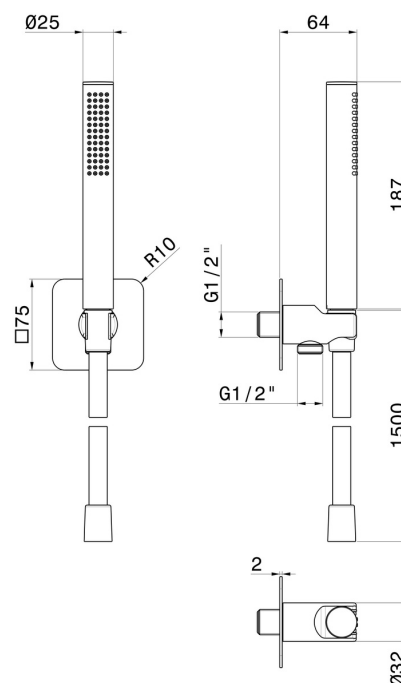

## 854.21.018

Ensemble de douche avec douchette en laiton, flexible et support avec prise d'eau - finition Chrome

### DESSIN TECHNIQUE

**854.21.018**

Ensemble de douche avec douchette en laiton, flexible et support avec prise d'eau - finition Chrome