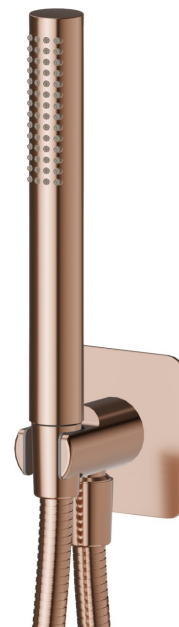

## 854.58.061

Ensemble de douche avec douchette en laiton, flexible et support avec prise d'eau - finition PVD Copper Bronze

PVD Copper Bronze

### DESSIN TECHNIQUE

**854.58.061**

Ensemble de douche avec douchette en laiton, flexible et support avec prise d'eau - finition PVD Copper Bronze

## FINITIONS DISPONIBLES

---

**58.061**

PVD Copper Bronze

**01.014**

finition Matt White

**01.093**

finition Matt Black

**21.018**

finition Chrome

**58.063**

finition PVD Gun Metal

**59.064**

finition PVD Brushed Gun Metal

**59.067**

finition PVD Brushed Copper Bronze