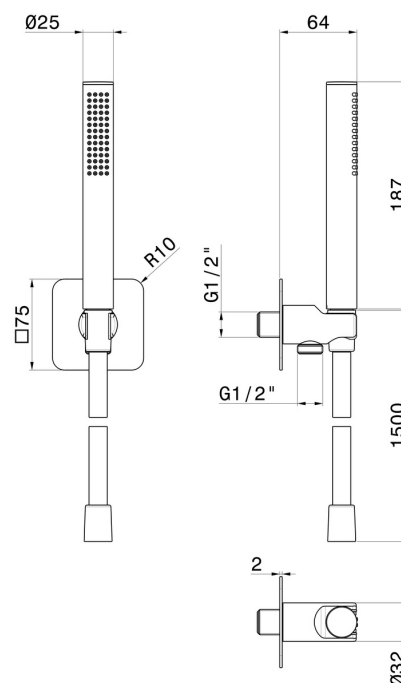

## 854.58.061

Ensemble de douche avec douchette en laiton, flexible et support avec prise d'eau - finition PVD Copper Bronze

PVD Copper Bronze

### DESSIN TECHNIQUE

**854.58.061**

Ensemble de douche avec douchette en laiton, flexible et support avec prise d'eau - finition PVD Copper Bronze