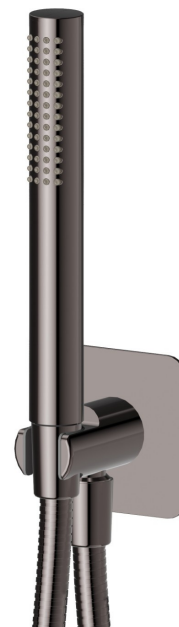

854.58.063

Ensemble de douche avec douchette en laiton, flexible et support avec prise d'eau - finition PVD Gun Metal

PVD Gun Metal

CARACTÉRISTIQUES

Matériau	Laiton
Technologie	Save Water
Installation	Murale
Mitigeur d'eau	Mécanique

DESSIN TECHNIQUE

854.58.063

Ensemble de douche avec douchette en laiton, flexible et support avec prise d'eau - finition PVD Gun Metal

FINITIONS DISPONIBLES

58.063

PVD Gun Metal

01.014

finition Matt White

01.093

finition Matt Black

21.018

finition Chrome

58.061

finition PVD Copper Bronze

59.064

finition PVD Brushed Gun Metal

59.067

finition PVD Brushed Copper Bronze

59.097

finition PVD Brushed Gold

59.098

finition PVD Brushed Pale Gold

61.020

finition PVD Glossy Gold