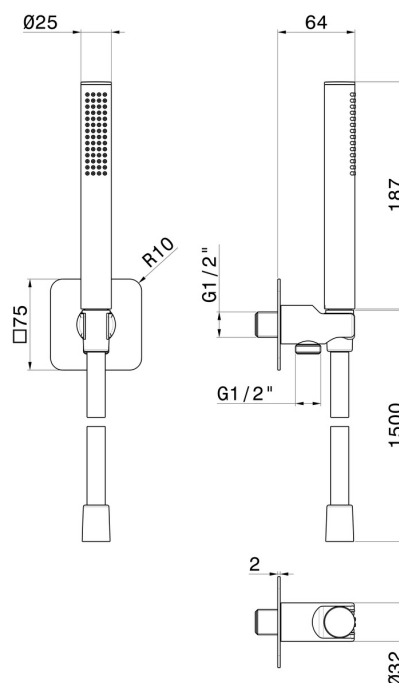

854.58.063

Ensemble de douche avec douchette en laiton, flexible et support avec prise d'eau - finition PVD Gun Metal

PVD Gun Metal

CARACTÉRISTIQUES

Matériau	Laiton
Technologie	Save Water
Installation	Murale
Mitigeur d'eau	Mécanique

DESSIN TECHNIQUE

854.58.063

Ensemble de douche avec douchette en laiton, flexible et support avec prise d'eau - finition PVD Gun Metal

FINITIONS DISPONIBLES

58.063

PVD Gun Metal

01.014

finition Matt White