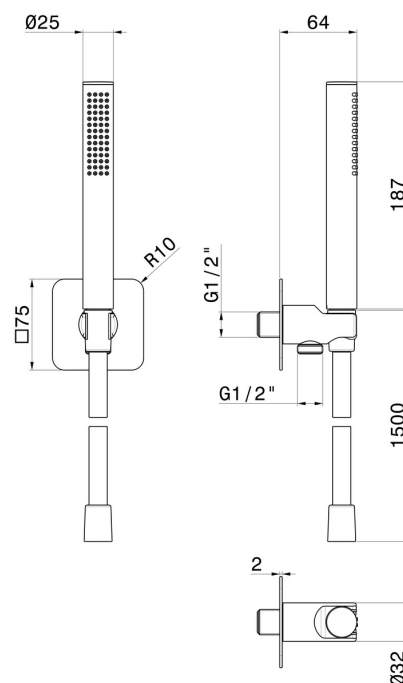

854.59.064

Ensemble de douche avec douchette en laiton, flexible et support avec prise d'eau - finition PVD Brushed Gun Metal

PVD Brushed Gun Metal

CARACTÉRISTIQUES

Matériau	Laiton
Technologie	Save Water
Installation	Murale
Mitigeur d'eau	Mécanique

DESSIN TECHNIQUE

854.59.064

Ensemble de douche avec douchette en laiton, flexible et support avec prise d'eau - finition PVD
Brushed Gun Metal

FINITIONS DISPONIBLES

59.064

PVD Brushed Gun Metal

01.014

finition Matt White