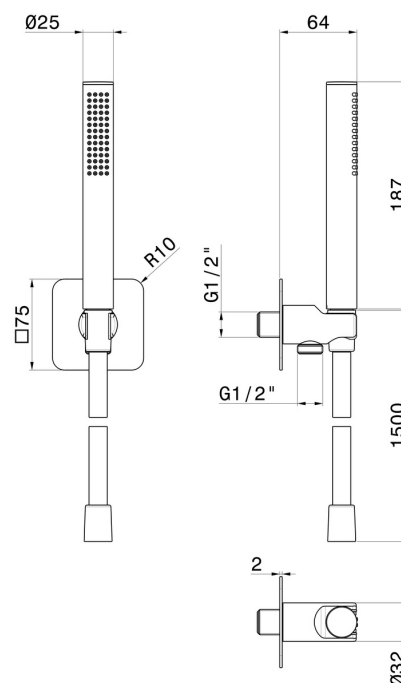

854.59.067

Ensemble de douche avec douchette en laiton, flexible et support avec prise d'eau - finition PVD Brushed Copper Bronze

PVD Brushed Copper Bronze

CARACTÉRISTIQUES

Matériau	Laiton
Technologie	Save Water
Installation	Murale
Mitigeur d'eau	Mécanique

DESSIN TECHNIQUE

854.59.067

Ensemble de douche avec douchette en laiton, flexible et support avec prise d'eau - finition PVD Brushed Copper Bronze

FINITIONS DISPONIBLES

59.067

PVD Brushed Copper Bronze

01.014