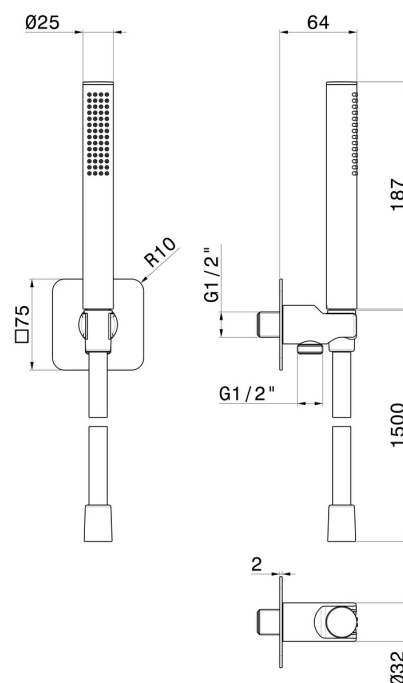

## 854.59.097

Ensemble de douche avec douchette en laiton, flexible et support avec prise d'eau - finition PVD Brushed Gold

PVD Brushed Gold

### CARACTÉRISTIQUES

Matériau

**Laiton**

Technologie

**Save Water**

Installation

**Murale**

Mitigeur d'eau

### DESSIN TECHNIQUE

**854.59.097**

Ensemble de douche avec douchette en laiton, flexible et support avec prise d'eau - finition PVD Brushed Gold